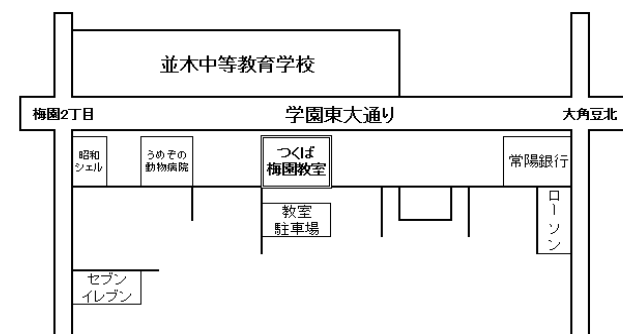

*冬期講習は自動登録となりますので、通年講座を受講されている方は、お申込みは不要です。

*冬期講習の全日程をお休みされる場合や通常授業とは異なるコースでの受講を希望される場合は、11月24日(土)までに所定の用紙でお届けください。

*友割・ファミ割キャンペーンの対象は、茨進に初めて通う方限定となります。

2018 茨進 並木中等在籍生コース 冬期講習概要

茨進 並木中等在籍生コースの冬期講習は、冬休み明けに行われる「実力テスト」の対策と、
新学年に向けて復習しておきたい単元をピックアップして、力をつけていきます。

中等1年	数学	平面図形，立体図形，比例・反比例・1次関数
	英語	過去の文，助動詞
中等2年	数学	相似の面積比，円と角，2次関数，確率，三平方の定理
	英語	受動態，現在完了
中等3年	数学	2次関数，三角比，データの分析
	英語	使役の文，総合問題
中等4年	数学	数学Ⅱ（等式・不等式の証明，複素数，三角関数）
	英語	長文読解

◆つくば梅園教室 周辺地図

◆つくば駅前教室

つくばエクスプレス線 つくば駅A4出口から徒歩1分